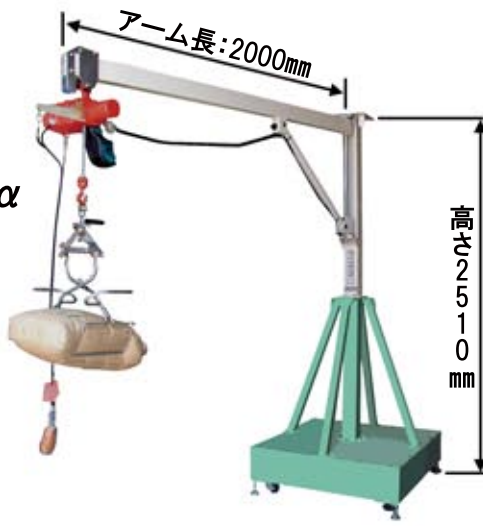

¥640,000(税抜)

¥704,000(税込)

アーム長:2000mm

作業風景
吸着パット式

チェーンブロックに
吸着パットを取付
ボタン操作で簡単に
上下可能

定置式:RHL20CP

アーム長:2930mm

壁掛式:RHL24CP

壁掛式:RHL30CP

(写真モデル)

専用真空ポンプで
安定した吸着を実現

↑
真空ポンプ

←吸着パット

ライスホルダー(吸着パット式)

型 式	RHL20CP	RHL24CP	RHL30CP
小 売 価 格 (税抜)	¥1,000,000	¥821,000	¥842,000
小 売 価 格 (税込)	¥1,100,000	¥903,100	¥926,200
重 量 (kg)	365	50	54
作 業 半 径 (mm)	約2000	約2400	約2930
チェーンブロック (W)	300 (100V)		
真空ポンプ仕様 (kW)	1.1 (三相200V)		
最大吊り荷重 (kg)	35		

機械式 キャッチャー

定置式
RHL-2000C/α
米袋6段積み

キャッチャー部
の開閉は
自動開閉特殊機構

壁掛式
RHL-2400C/α
アーム長:2400mm

作業風景
機械式キャッチャー

壁掛式
RHL-3000C/α
アーム長:2930mm
(写真モデル)

エア開放式 キャッチャー

定置式
RHL2000CK α
米袋6段積み

キャッチャー部は
リリース時のみ
エア駆動で開放します
別途コンプレッサーが必要です
(出力1馬力、空気吐出量120ℓ/分)以上

壁掛式
RHL2400CK α
アーム長:2400mm
(写真モデル)

作業風景
エア開放式キャッチャー

壁掛式
RHL3000CK α
アーム長:2930mm

ライスホルダーラインナップ	ライスホルダー(機械キャッチャー式)			ライスホルダー(エアキャッチャー式)		
型式	RHL-2000C/α	RHL-2400C/α	RHL-3000C/α	RHL2000CK α	RHL2400CK α	RHL3000CK α
仕様	定置式	壁掛式	壁掛式	定置式	壁掛式	壁掛式
小売価格(税抜)	¥438,000	¥259,000	¥280,000	¥490,000	¥311,000	¥322,000
小売価格(税込)	¥481,800	¥284,900	¥308,000	¥539,000	¥342,100	¥354,200
重量(kg)	370	55	59	375	60	64
作業半径(mm)	約2000	約2400	約2930	約2000	約2400	約2930
チェーンブロック(W)	300(100V)					
最大吊り荷重(kg)	35					