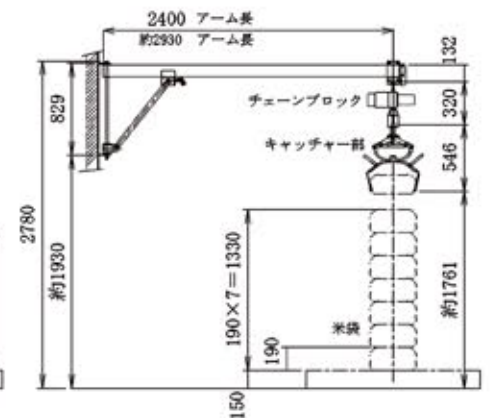

取付寸法図

皆様の信用ある販売店

製造販売元

株式会社 岡山農栄社

本社 / 〒703-8204 岡山県岡山市中区雄町394-3 ☎(086)279-6100
本営業所 / 〒703-8204 岡山県岡山市中区雄町394-3 ☎(086)279-6100
北海道営業所 / 〒078-8275 北海道旭川市工業団地5条3-3-1 ☎(0166)36-5115
東北営業所 / 〒983-0043 宮城県仙台市宮城野区荻野町4-2-44 ☎(022)232-5609
関東営業所 / 〒372-0023 群馬県伊勢崎市粕川町1616 ☎(0270)21-8127
九州営業所 / 〒862-0911 熊本県熊本市東区健軍3-45-13 ☎(096)368-7407