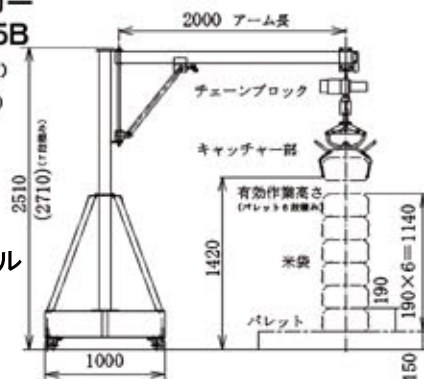

キャッチャー部は
リリース時のみ
エア駆動で開放します
別途コンプレッサーが必要です
(出力1馬力、空気吐出量120ℓ/分)以上

壁掛式
RHL2400CK α
アーム長:2400mm
(写真モデル)

作業風景
エア開放式キャッチャー

壁掛式
RHL3000CK α
アーム長:2930mm

ライスホルダーラインナップ	ライスホルダー(機械キャッチャー式)			ライスホルダー(エアキャッチャー式)		
型式	RHL-2000C/α	RHL-2400C/α	RHL-3000C/α	RHL2000CK α	RHL2400CK α	RHL3000CK α
仕様	定置式	壁掛式	壁掛式	定置式	壁掛式	壁掛式
小売価格(税抜)	¥438,000	¥259,000	¥280,000	¥490,000	¥311,000	¥322,000
小売価格(税込)	¥481,800	¥284,900	¥308,000	¥539,000	¥342,100	¥354,200
重量(kg)	370	55	59	375	60	64
作業半径(mm)	約2000	約2400	約2930	約2000	約2400	約2930
チェーンブロック(W)	300(100V)					
最大吊り荷重(kg)	35					

ライスホルダーオプション

チェーンブロック(単品)
α SB-006NB
¥132,000(税抜)
¥145,200(税込)

支柱延長部(2000専用)
RHL-OP01B
¥16,500(税抜)
¥18,150(税込)
米袋7段積みを可能にする
パーツ

キャッチャー部(単品)
RH-OP01B
¥36,000(税抜)
¥39,600(税込)

コードハンガー
RHL-OP05B
¥7,500(税抜)
¥8,250(税込)

エア開放式
キャッチャー部(単品)
RHL-OP08B
¥88,000(税抜)
¥96,800(税込)

パレット回転テーブル
KT-1500
オープン価格
耐荷重:1500kg

取付寸法図

皆様の信用ある販売店

製造販売元

株式会社 岡山農栄社

本社 / 〒703-8204 岡山県岡山市中区雄町394-3 ☎(086)279-6100
 本営業所 / 〒703-8204 岡山県岡山市中区雄町394-3 ☎(086)279-6100
 北海道営業所 / 〒078-8275 北海道旭川市工業団地5条3-3-1 ☎(0166)36-5115
 東北営業所 / 〒983-0043 宮城県仙台市宮城野区荻野町4-2-44 ☎(022)232-5609
 関東営業所 / 〒372-0023 群馬県伊勢崎市粕川町1616 ☎(0270)21-8127
 九州営業所 / 〒862-0911 熊本県熊本市東区健軍3-45-13 ☎(096)368-7407