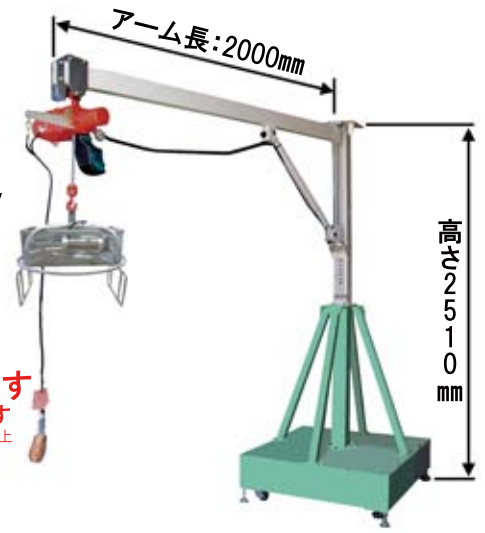

壁掛式:RHL30CP

(写真モデル)

専用真空ポンプで
安定した吸着を実現

↑
真空ポンプ

←吸着パット

ライスホルダー(吸着パット式)

型 式	RHL20CP	RHL24CP	RHL30CP
小 売 価 格 (税抜)	¥1,000,000	¥821,000	¥842,000
小 売 価 格 (税込)	¥1,100,000	¥903,100	¥926,200
重 量 (kg)	365	50	54
作 業 半 径 (mm)	約2000	約2400	約2930
チェーンブロック (W)	300 (100V)		
真空ポンプ仕様 (kW)	1.1 (三相200V)		
最大吊り荷重 (kg)	35		

機械式 キャッチャー

定置式
RHL-2000C/α
米袋6段積み

キャッチャー部
の開閉は
自動開閉特殊機構

壁掛式
RHL-2400C/α
アーム長:2400mm

作業風景
機械式キャッチャー

壁掛式
RHL-3000C/α
アーム長:2930mm
(写真モデル)

エア開放式 キャッチャー

定置式
RHL2000CK α
米袋6段積み

キャッチャー部は
リリース時のみ
エア駆動で開放します
別途コンプレッサーが必要です
(出力1馬力、空気吐出量120ℓ/分)以上

壁掛式
RHL2400CK α
アーム長:2400mm
(写真モデル)

作業風景
エア開放式キャッチャー

壁掛式
RHL3000CK α
アーム長:2930mm

ライスホルダーラインナップ	ライスホルダー(機械キャッチャー式)			ライスホルダー(エアキャッチャー式)		
型式	RHL-2000C/α	RHL-2400C/α	RHL-3000C/α	RHL2000CK α	RHL2400CK α	RHL3000CK α
仕様	定置式	壁掛式	壁掛式	定置式	壁掛式	壁掛式
小売価格(税抜)	¥438,000	¥259,000	¥280,000	¥490,000	¥311,000	¥322,000
小売価格(税込)	¥481,800	¥284,900	¥308,000	¥539,000	¥342,100	¥354,200
重量(kg)	370	55	59	375	60	64
作業半径(mm)	約2000	約2400	約2930	約2000	約2400	約2930
チェーンブロック(W)	300(100V)					
最大吊り荷重(kg)	35					